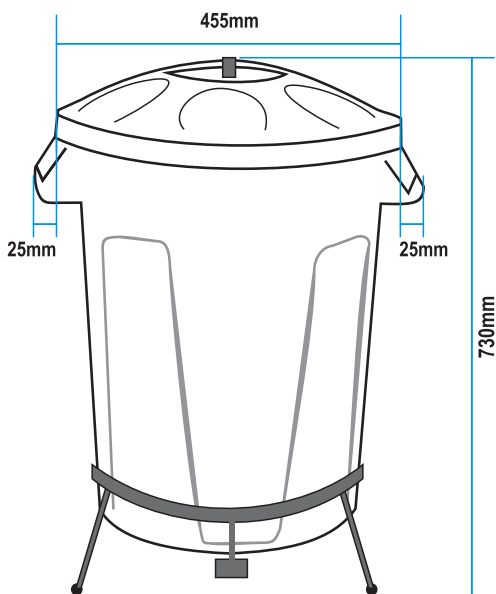

O **Cesto de Lixo Redondo Com Pedal 60 Litros** da Lar Plásticos é fabricado sob o mais alto padrão de qualidade de injeção, o que lhe garante resistência e durabilidade. Possui alças ergonômicas, estrutura de metal com pedal super resistente e excelente acabamento.

São facilmente empilháveis, o que facilita o estoque e o transporte do produto sem prejudicar o seu formato.

Produzido sob as mais rigorosas normas da Agência Nacional de Vigilância Sanitária (ANVISA), o **Cesto de Lixo Redondo Com Pedal 60 Litros** é indicado para diversos segmentos do mercado e também para uso doméstico.

O **Cesto de Lixo Redondo Com Pedal 60 Litros** é disponibilizado nas cores verde, azul, amarelo, vermelho, marrom, cinza, preto, laranja e branco.

MODELO	DESCRIÇÃO	LARGURA:	ALTURA:	COMPIMENTO: (DIÂMETRO DA TAMPA)	PESO:
CESTO-60L-RED TP+PED	Cesto de Lixo Redondo 60 Litros c/ Tampa e Pedal	(DA ESTRUTURA DE METAL DO PEDAL À BORDA DA TAMPA) 570mm	730mm	455mm	1,8KG
MATERIAL:	Polietileno De Alta Densidade (PEAD) ou Polipropileno (PP)	CORES:			