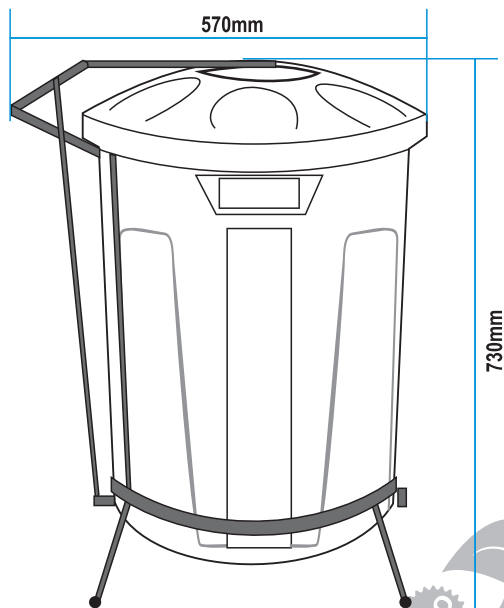

O **Cesto de Lixo Redondo Com Pedal 60 Litros** da Lar Plásticos é fabricado sob o mais alto padrão de qualidade de injeção, o que lhe garante resistência e durabilidade. Possui alças ergonômicas, estrutura de metal com pedal super resistente e excelente acabamento.

São facilmente empilháveis, o que facilita o estoque e o transporte do produto sem prejudicar o seu formato.

Produzido sob as mais rigorosas normas da Agência Nacional de Vigilância Sanitária (ANVISA), o **Cesto de Lixo Redondo Com Pedal 60 Litros** é indicado para diversos segmentos do mercado e também para uso doméstico.

O **Cesto de Lixo Redondo Com Pedal 60 Litros** é disponibilizado nas cores verde, azul, amarelo, vermelho, marrom, cinza, preto, laranja e branco.

MODELO	DESCRIÇÃO	LARGURA:	ALTURA:	COMPIMENTO: (DIÂMETRO DA TAMPA)	PESO:
CESTO-60L-RED TP+PED	Cesto de Lixo Redondo 60 Litros c/ Tampa e Pedal	(DA ESTRUTURA DE METAL DO PEDAL À BORDA DA TAMPA) 570mm	730mm	455mm	1,8KG
MATERIAL:	Polietileno De Alta Densidade (PEAD) ou Polipropileno (PP)	CORES:			