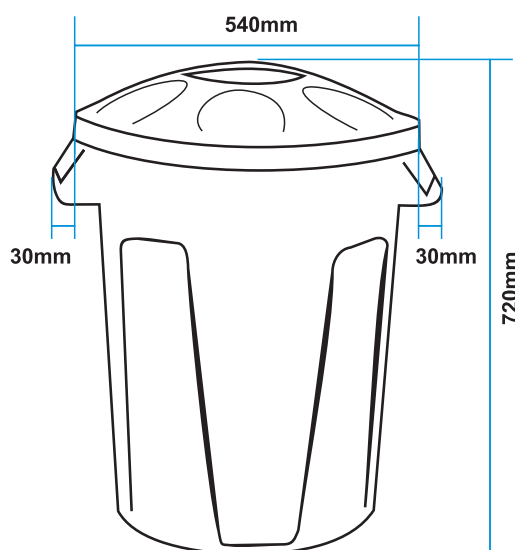

O **Cesto de Lixo 100 Litros Redondo** da Lar Plásticos é fabricado sob o mais alto padrão de qualidade de injeção, o que lhe garante resistência e durabilidade. Possui alças ergonômicas e excelente acabamento.

São facilmente empilháveis, o que facilita o estoque e o transporte do produto sem prejudicar o seu formato.

Produzido sob as mais rigorosas normas da Agência Nacional de Vigilância Sanitária (ANVISA), o **Cesto de Lixo 100 Litros Redondo** é indicado para diversos segmentos do mercado e também para uso doméstico.

O **Cesto de Lixo 100 Litros Redondo** é disponibilizado nas cores verde, azul, amarelo, vermelho, marrom, cinza, preto, laranja e branco.

 MODELO	 DESCRIÇÃO	 LARGURA: (DE UMA ALÇA A OUTRA)	 ALTURA:	 COMPRIMENTO: (DIÂMETRO DA TAMPA)	 PESO:
CESTO-100L-RED	Cesto de Lixo 100 Litros Redondo Com Tampa	600mm	720mm	540mm	2,9KG
 MATERIAL:	Polietileno De Alta Densidade (PEAD) ou Polipropileno (PP)	 CORES:			