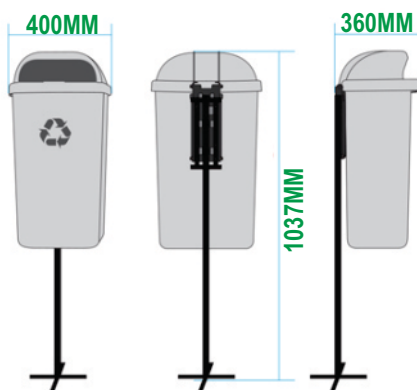

As **Lixeiras Papeleiras Com Poste 50L** são fabricadas em Polietileno de Alta Densidade (PEAD) ou Polipropileno (PP) e aço inox galvanizado (poste), com alto padrão de tecnologia e qualidade e de acordo com as principais normas vigentes da Agência Nacional de Vigilância Sanitária (ANVISA).

Resistentes ao impacto, aos raios ultravioletas e às repetidas lavagens a que são submetidas, as Lixeiras Papeleiras Com Poste 50L são de fácil instalação e possuem sistema de fechadura e chave para manter a lixeira fixa. Desta forma, a tampa da lixeira permanece fixa no local instalado, permitindo a fácil remoção do seu corpo.

Obs: Na coleta urbana, as lixeiras serão fixadas no poste de energia com o suporte e será necessária a utilização de uma cinta metálica. Quando forem fixadas em paredes, o suporte será necessário para que a tampa possa ser aberta corretamente.

* Contém placa 'Apaga Cigarros' em aço galvanizado.
* Adesivos vendidos separadamente.

MODELO	DESCRIÇÃO	LARGURA:	ALTURA:	COMPRIMENTO:	PESO:
PAP-LAR 50L	Papeleira 50L - Com Poste	360MM	1037MM	400MM	6,1KG
MATERIAL:	Polietileno De Alta Densidade (PEAD) ou Polipropileno (PP)	CORES:			