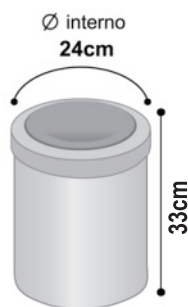

Os **Cestos de Lixo da Lar Plásticos** são fabricados sob o mais alto padrão de qualidade de injeção, o que lhes garante resistência e durabilidade.

A utilização de material de alto impacto permite o armazenamento, o empilhamento e o transporte do produto sem prejudicar o seu formato.

MODELO	DESCRIÇÃO	DIÂMETRO	ALTURA:	PESO:
LAR 15L - Sem tampa	Cesto de Lixo LAR 15L Sem Tampa	240MM	325MM	0,5KG
LAR 15L - Flip-Top	Cesto de Lixo LAR 15L - Tampa Flip-Top	240MM	330MM	0,67KG
LAR 15L - Basculante	Cesto de Lixo LAR 15L - Tampa Basculante	240MM	420MM	0,66KG
<b>MATERIAL:</b>	Polietileno De Alta Densidade (PEAD) ou Polipropileno (PP)	<b>CORES:</b>		