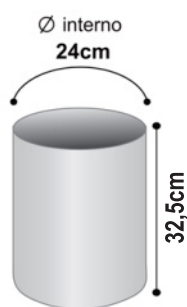

MODELO	DESCRIÇÃO	DIÂMETRO	ALTURA:	PESO:
LAR 15L - Sem tampa	Cesto de Lixo LAR 15L Sem Tampa	240MM	325MM	0,5KG
LAR 15L - Flip-Top	Cesto de Lixo LAR 15L - Tampa Flip-Top	240MM	330MM	0,67KG
LAR 15L - Basculante	Cesto de Lixo LAR 15L - Tampa Basculante	240MM	420MM	0,66KG
<b>MATERIAL:</b>	Polietileno De Alta Densidade (PEAD) ou Polipropileno (PP)	<b>CORES:</b>		