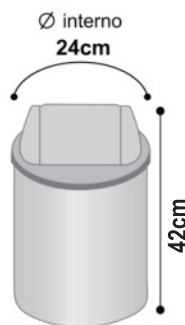

MODELO	DESCRIÇÃO	DIÂMETRO	ALTURA:	PESO:
LAR 15L - Sem tampa	Cesto de Lixo LAR 15L Sem Tampa	240MM	325MM	0,5KG
LAR 15L - Flip-Top	Cesto de Lixo LAR 15L - Tampa Flip-Top	240MM	330MM	0,67KG
LAR 15L - Basculante	Cesto de Lixo LAR 15L - Tampa Basculante	240MM	420MM	0,66KG
<b>MATERIAL:</b>	Polietileno De Alta Densidade (PEAD) ou Polipropileno (PP)	<b>CORES:</b>		